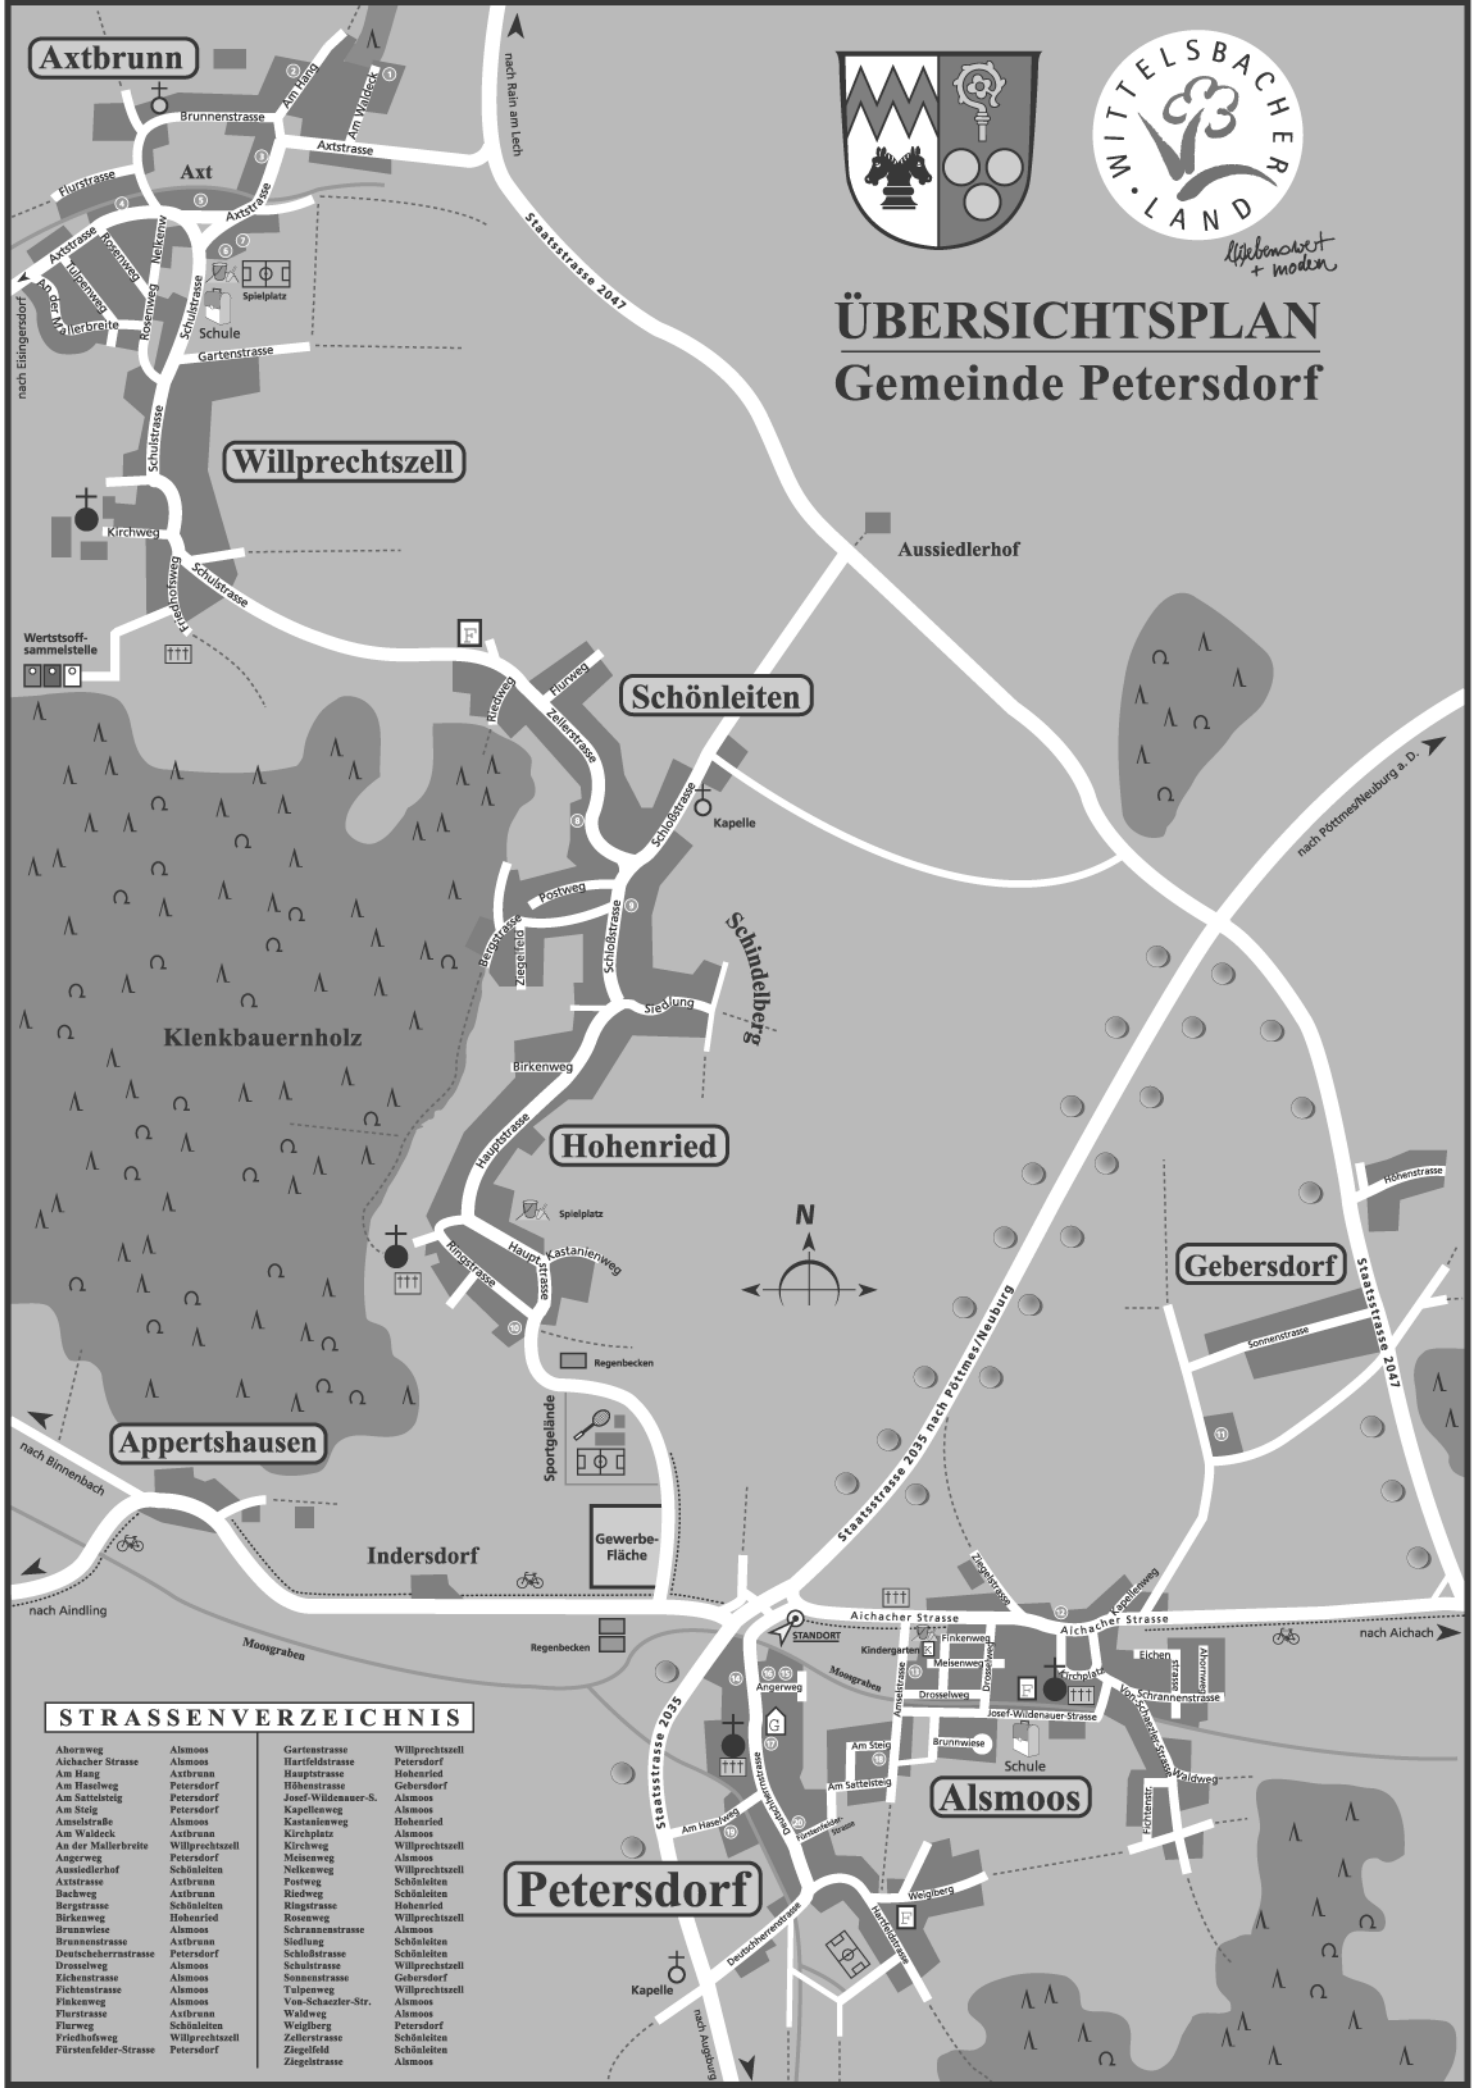

Axtbrunn

Alte Lebensart + modern

ÜBERSICHTSPLAN Gemeinde Petersdorf

Willprechtzell

Schönleiten

Hohenried

Appertshausen

Gebersdorf

STRASSENVERZEICHNIS

Petersdorf